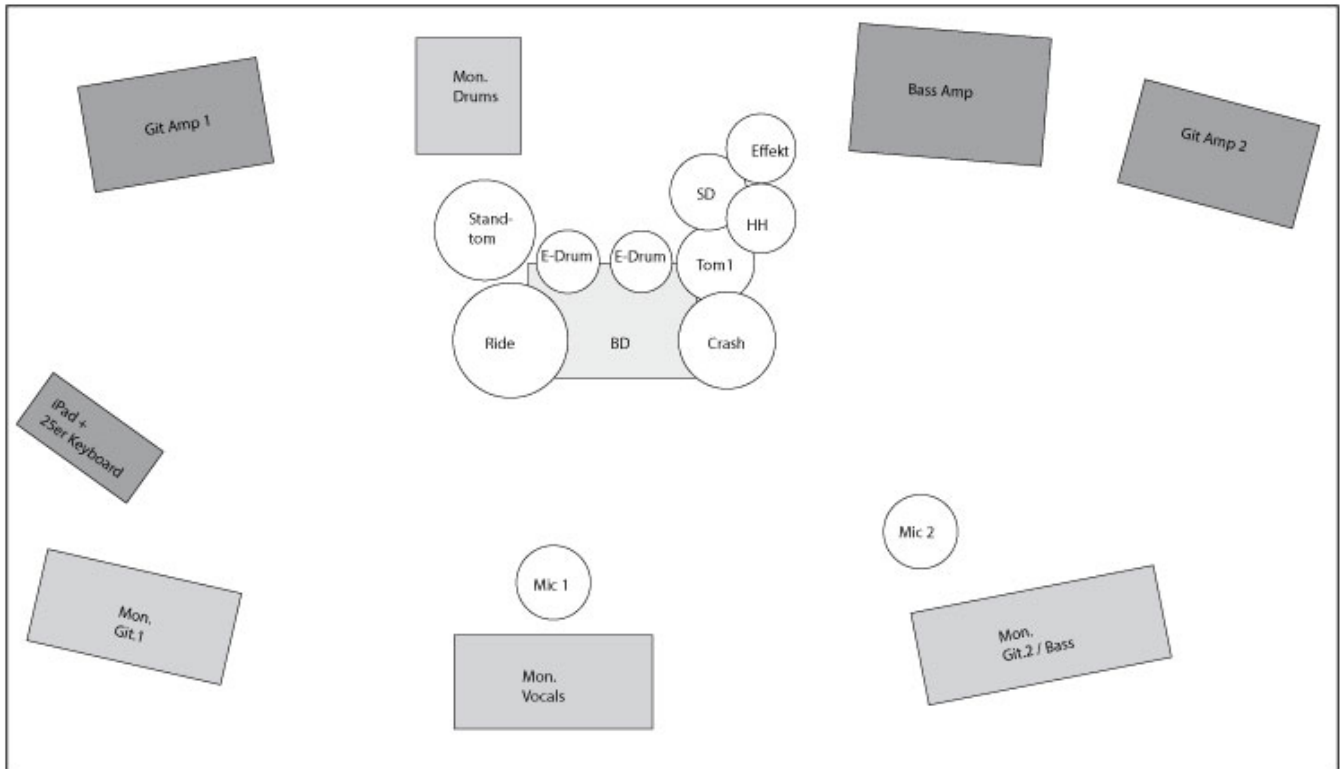

Klamm & Heimlich

www.klammundheimlich.de

info@klammundheimlich.de

Tel. 0176-21796311

Stage Rider

Instrument	Abnahme	Anmerkungen
Schlagzeug:	1 x Bassdrum	
	1 x Snaredrum	
	1 x Hi-Hat	
	2 x Tom	
	2 x Overhead	
E-Drum	1 x Line Out	optional 2ter Line Out
Bass:	Amp	SM7 / D112 / o.ä.
Gitarre 1	Amp	
Gitarre 2	Amp DI-Out XLR	Akustik-Amp
iPad	2 x Line Out	
Gesang	2 x	

Mischpult: mind. 12-Kanal, optimal 16-Kanal

Gitarre 2: wechselt zwischen E-Gitarre und Westerngitarre